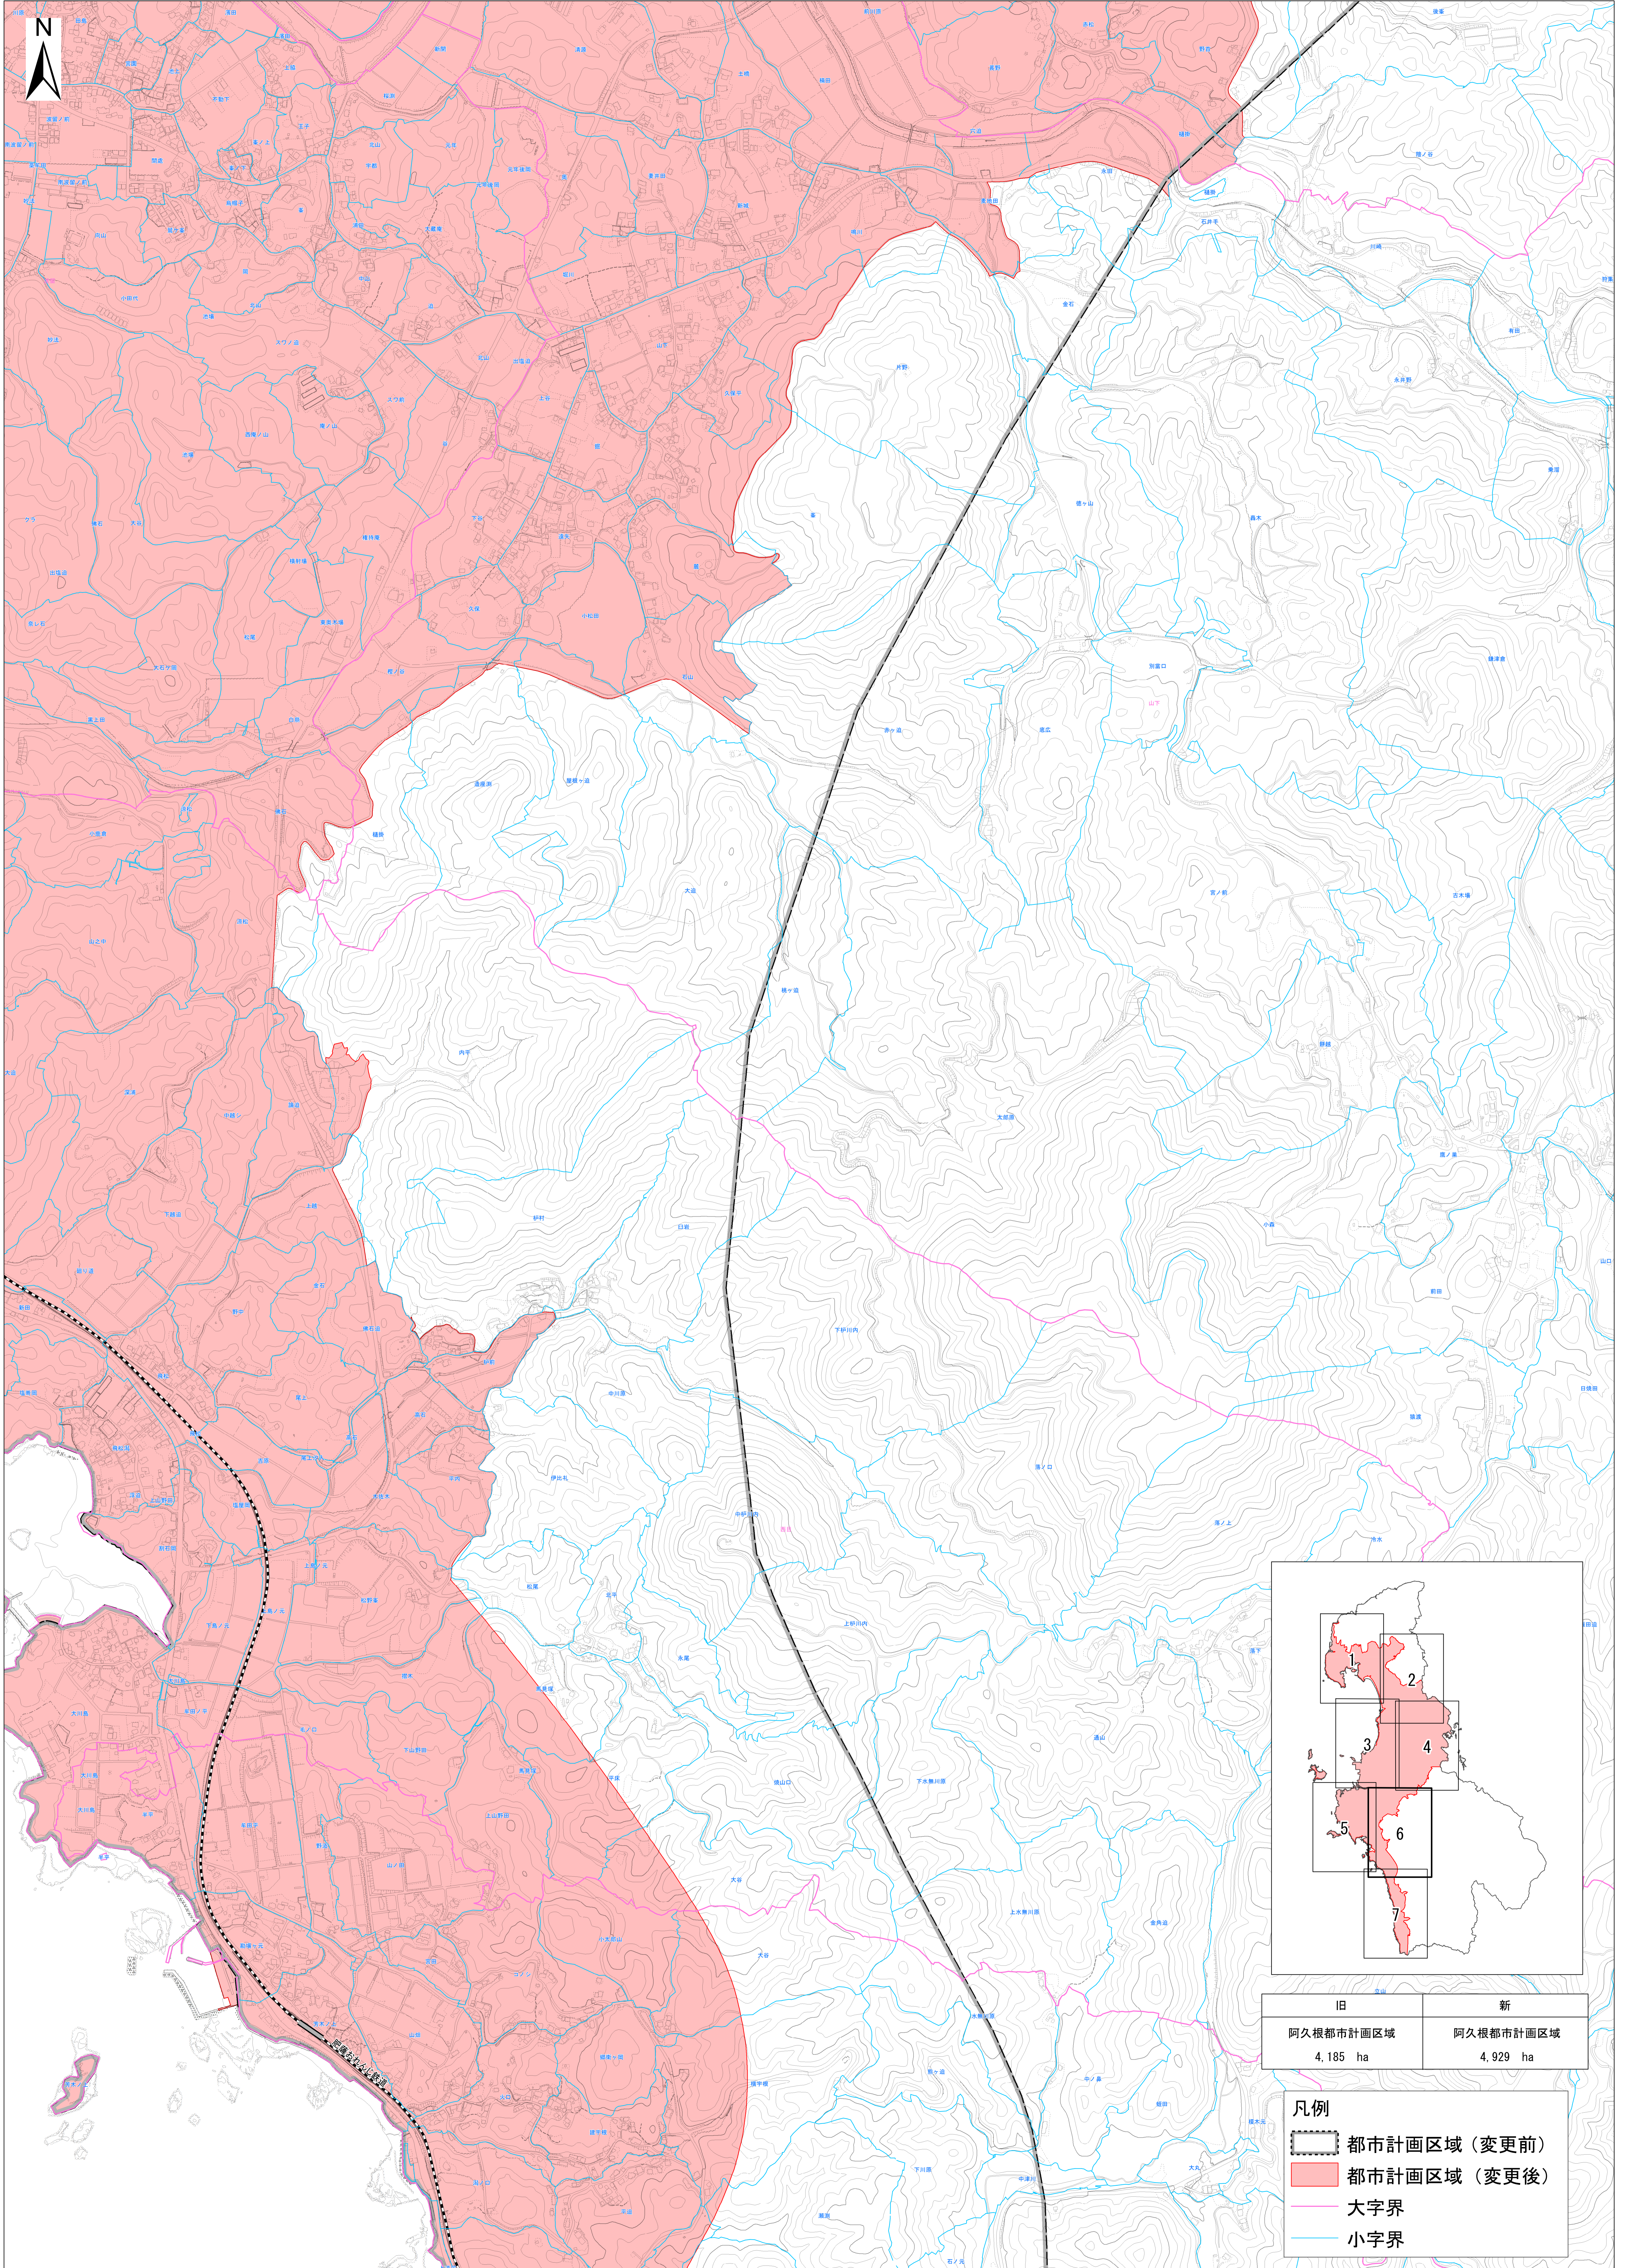

阿久根都市計画区域の変更 計画図（その6）

| 阿久根都市計画区域の変更 | |
|--------------|----------|
| 図面番号 | 1-3 |
| 図面名称 | 計画図 |
| 枚数 | 全7枚中の6枚目 |
| 縮尺 | 5,000分の1 |

| 旧 | 新 |
|-----------------------|-----------------------|
| 阿久根都市計画区域 4,185 ha | 阿久根都市計画区域 4,929 ha |

- 凡例
- 都市計画区域（変更前）
 - 都市計画区域（変更後）
 - 大字界
 - 小字界

0 200 400 600 800 1,000 m
1:5,000