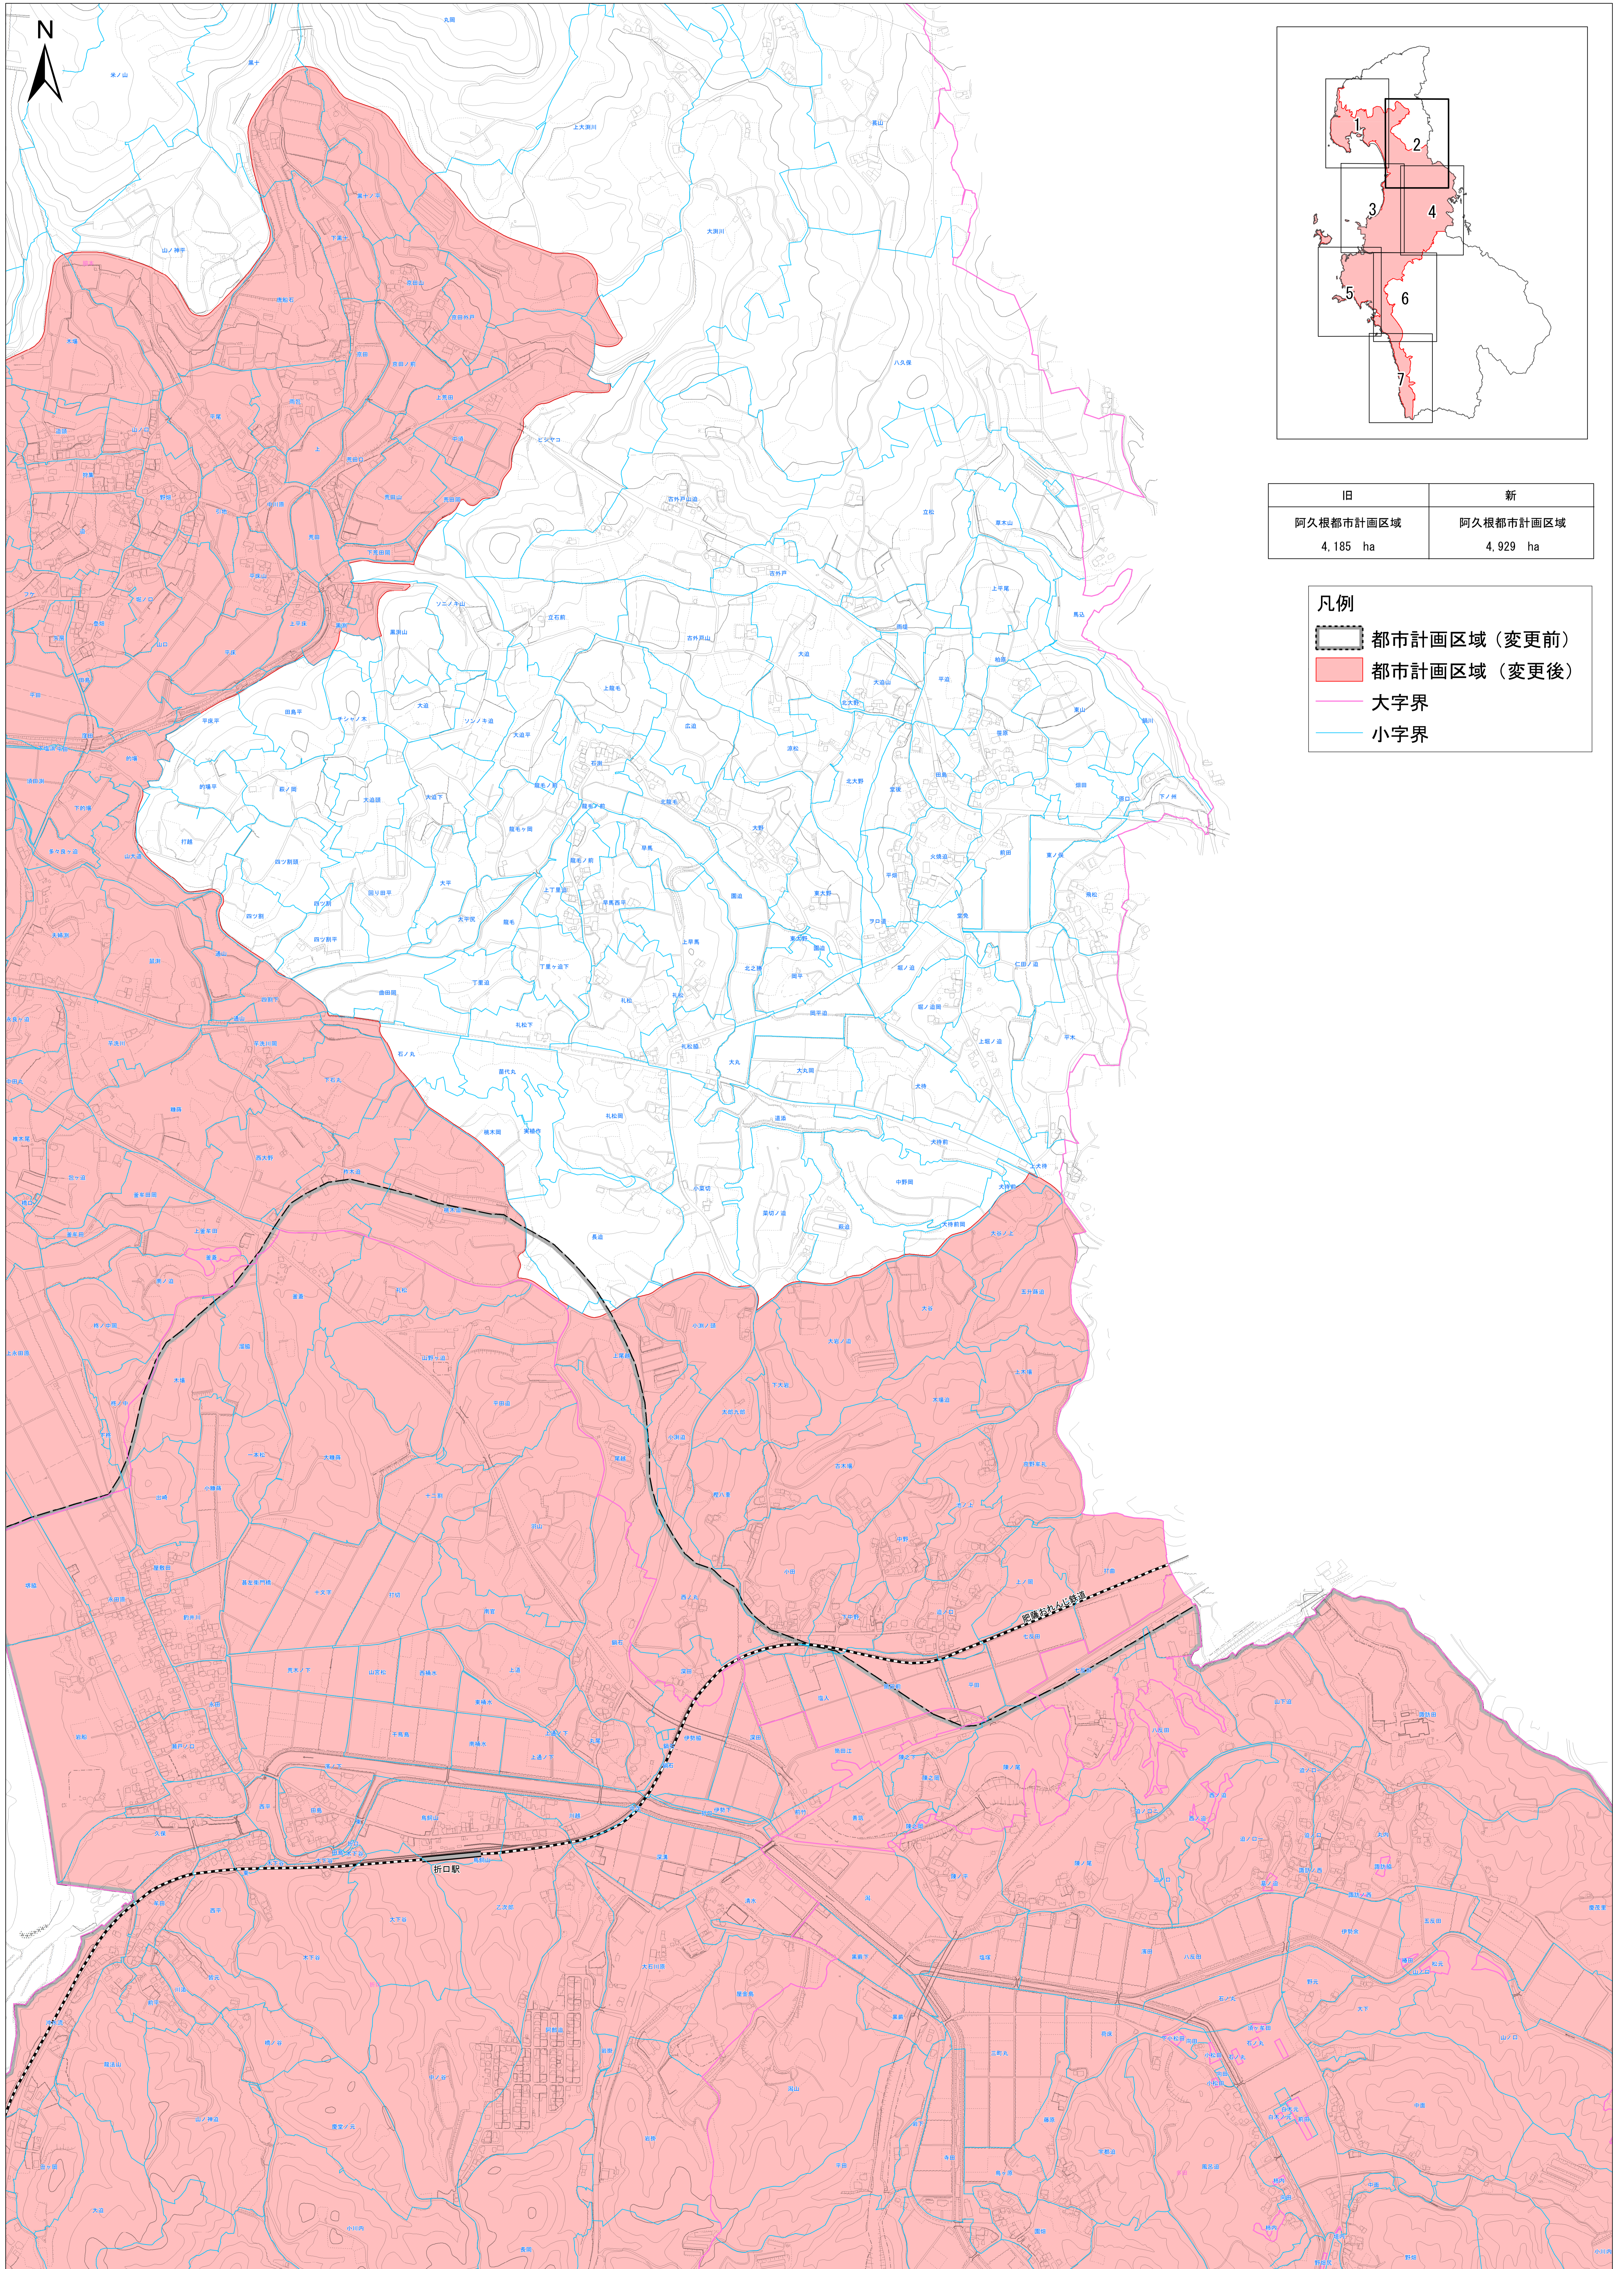

# 阿久根都市計画区域の変更 計画図（その2）

阿久根都市計画区域の変更	
図面番号	1-3
図面名称	計画図
枚数	全7枚中の2枚目
縮尺	5,000分の1

旧	新
阿久根都市計画区域 4,185 ha	阿久根都市計画区域 4,929 ha

- 凡例**
- 都市計画区域（変更前）
  - 都市計画区域（変更後）
  - 大字界
  - 小字界

0 200 400 600 800 1,000 m

1:5,000