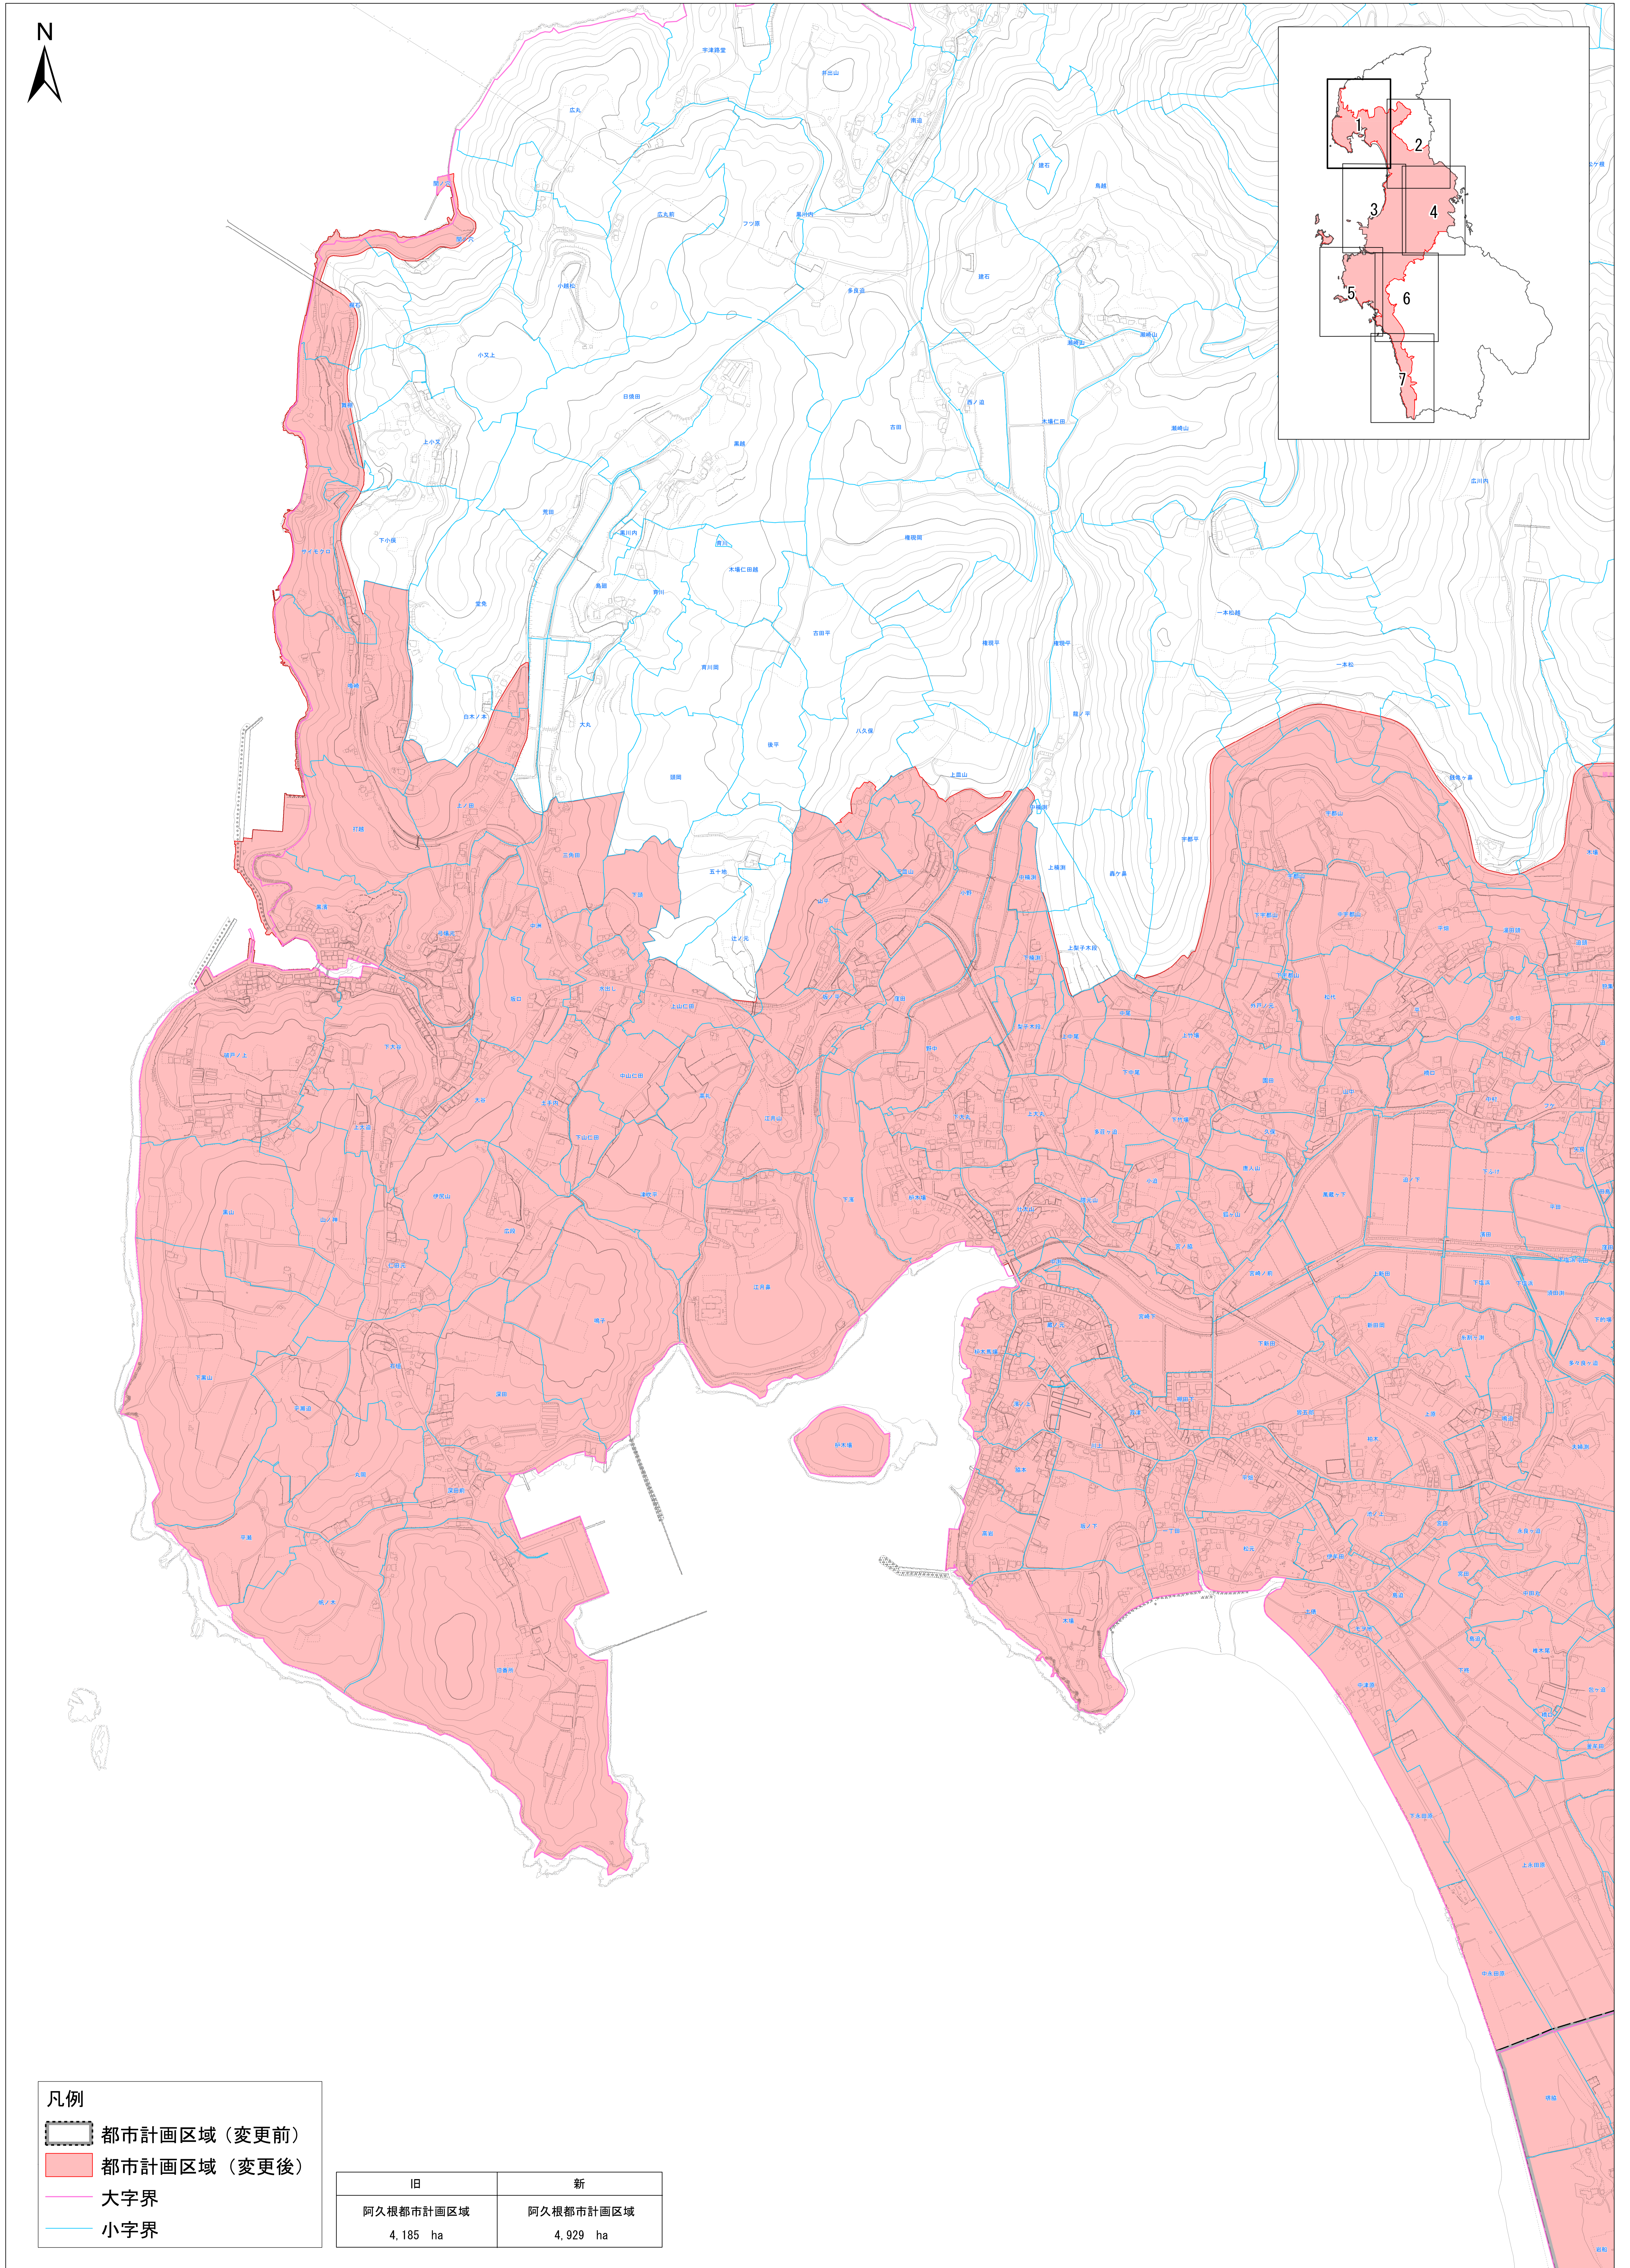

# 阿久根都市計画区域の変更 計画図（その1）

|              |          |
|--------------|----------|
| 阿久根都市計画区域の変更 |          |
| 図面番号         | I-3      |
| 図面名称         | 計画図      |
| 枚数           | 全7枚中の1枚目 |
| 縮尺           | 5,000分の1 |

- 凡例
- 都市計画区域（変更前）
  - 都市計画区域（変更後）
  - 大字界
  - 小字界

| 旧                     | 新                     |
|-----------------------|-----------------------|
| 阿久根都市計画区域<br>4,185 ha | 阿久根都市計画区域<br>4,929 ha |

0 200 400 600 800 1,000 m