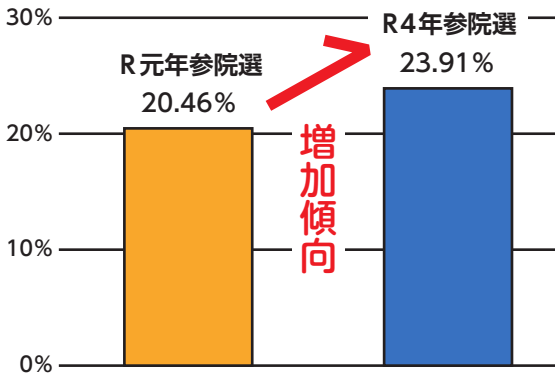

4月9日(日)は 県議会議員選挙！

令 和5年4月は、4年に一度の統一地方選挙となっております。4月9日には鹿児島県議会議員選挙、4月23日には阿久根市議会議員選挙の投・開票日が予定されています。

投票日当日に用事があつて投票所へ行けない方は、期日前投票を利用しましょう。

学校や仕事などの都合はもちろん、旅行やレジャー、冠婚葬祭などの理由でも利用することができます。また、高齢・病気などで歩行が困難な人も利用すること

行ってみようか 期日前投票に。

【全投票の中の期日前投票の割合】
出水地区

期日前投票の利用者が増加しています
左のグラフのとおり、出水地区では、期日前投票を利用している

ができます。
期日前投票は、選挙の告示の翌日から投票日の前日までの期間、市区町村ごとに設けられる「期日前投票所」で投票できます。なお、投票の仕方は、宣誓書に氏名等を記入する必要がある以外には、当日の投票の流れとほぼ同じです。

人が増えています。期日前投票の会場や投票時間は、選挙当日の投票とは異なりますので、市町の広報紙や投票所入場券などをご確認の上、ご利用ください。