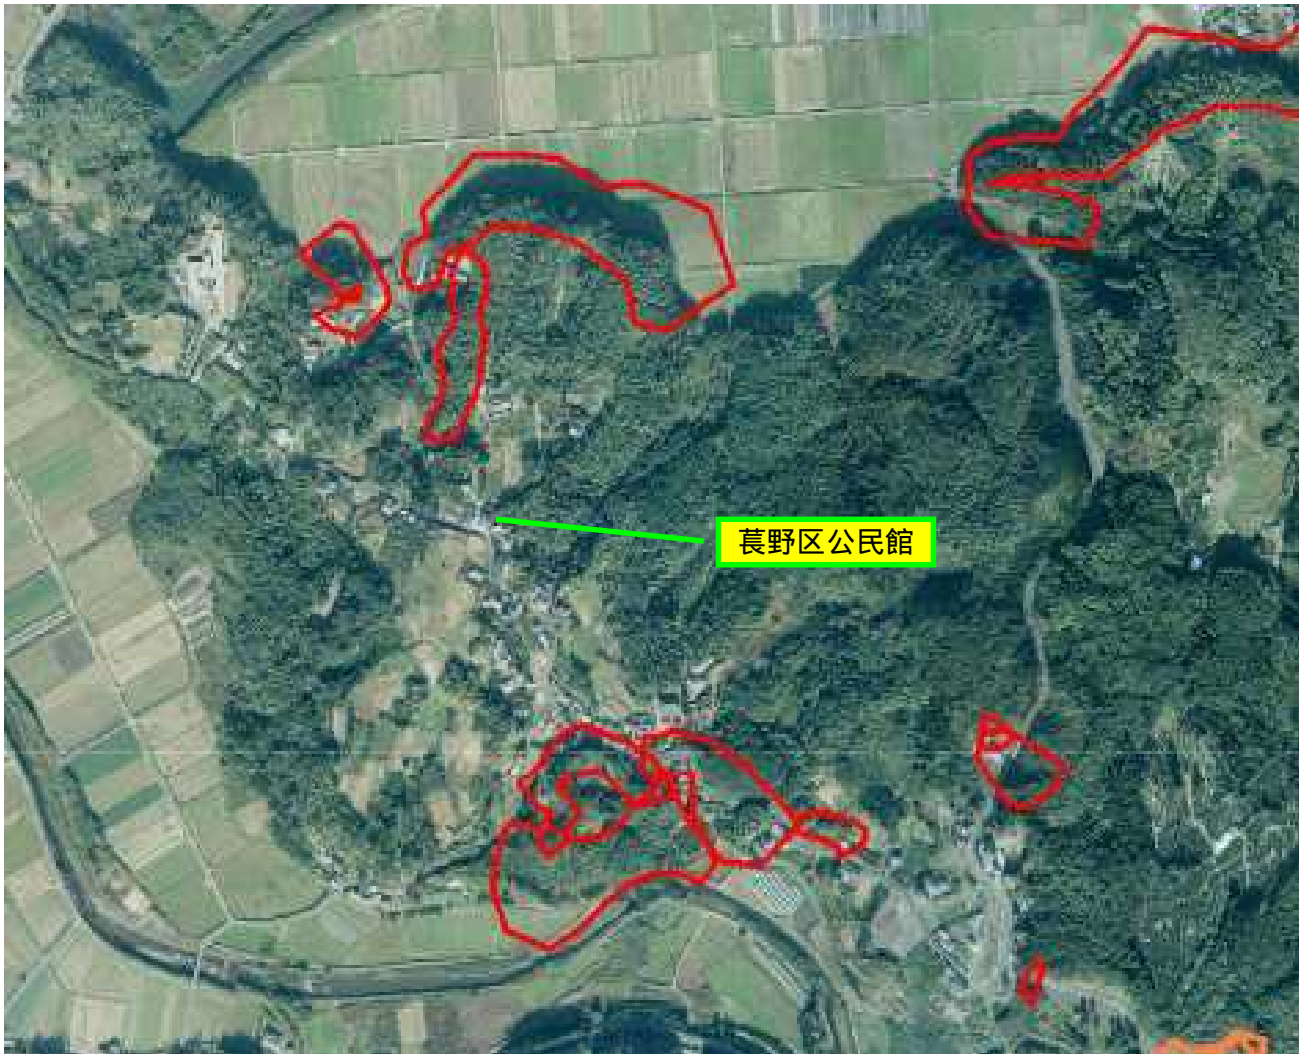

# 葛野区土砂災害警戒区域

-  土砂災害警戒区域(急傾斜地の崩壊)
-  土砂災害警戒区域(土石流)

「あなたの家はどこですか？」  
まずご自宅を探してみてください。

「**がけ崩れ**」「**土石流**」の危険性がある地域です。  
それぞれの**前兆現象**を確認し、  
災害に備えましょう。

**がけ崩れ**

- がけに割れ目が発生した
- がけから小石がバラバラと落ちてきた
- 斜面がふくらみはじめた
- がけに表面流が生じた
- がけから水が噴き出した
- 湧き水が濁りはじめた
- 樹木が傾いた
- 樹木の根が切れる音がある
- 樹木の揺れる音がある
- 地鳴りがする

**土石流**

- 渓流付近の斜面が崩れはじめた
- 落石が生じた
- 川の水が異常に濁っている
- 雨が降り続けているのに川の水位が下がりはじめた
- 流路を土砂が流れている
- 濁水に流木が混じりはじめた
- 渓流内で火花が散っている
- 地鳴り・山鳴りがする
- 転石のぶつかり合う音がある
- 腐った土の臭いがする