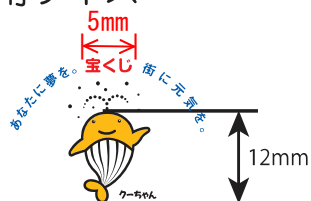

宝くじ社会貢献広報：表示に関するデザインマニュアル

4色印刷用

<標準デザイン>

<特殊デザイン>

単色印刷用（単色は広報誌、ポスター、チラシで単色刷りの場合のみ使用可）

<標準デザイン>

<特殊デザイン>

くーちゃんイエロー

4 C	Y100+M30
特色	DIC2537
単色	アミ 30%

■ 4Cは反転使用不可。

■ マークは可能な限り大きく表示してください。

あなたに夢を。街に元気を。

4 C	C100+M70
特色	DIC C-267
単色	100%

宝くじ

4 C	M100+ Y100
特色	DIC198
単色	100%

白フチ使用

■地色が濃色の場合、文字・イラストのアウトラインに白フチを入れる。

最小使用サイズ

■ロゴは縦横比を変えずに拡大縮小とする。

■最小使用サイズ 天地：12mm（潮部は除く）
また、縮小使用する場合は、「クーちゃん」・
「宝くじ」の文字部は5mm以下にならないよ
うにしてください。

■用途により「クーちゃん」の名称は場所の
変更をせずに拡大してもよい。