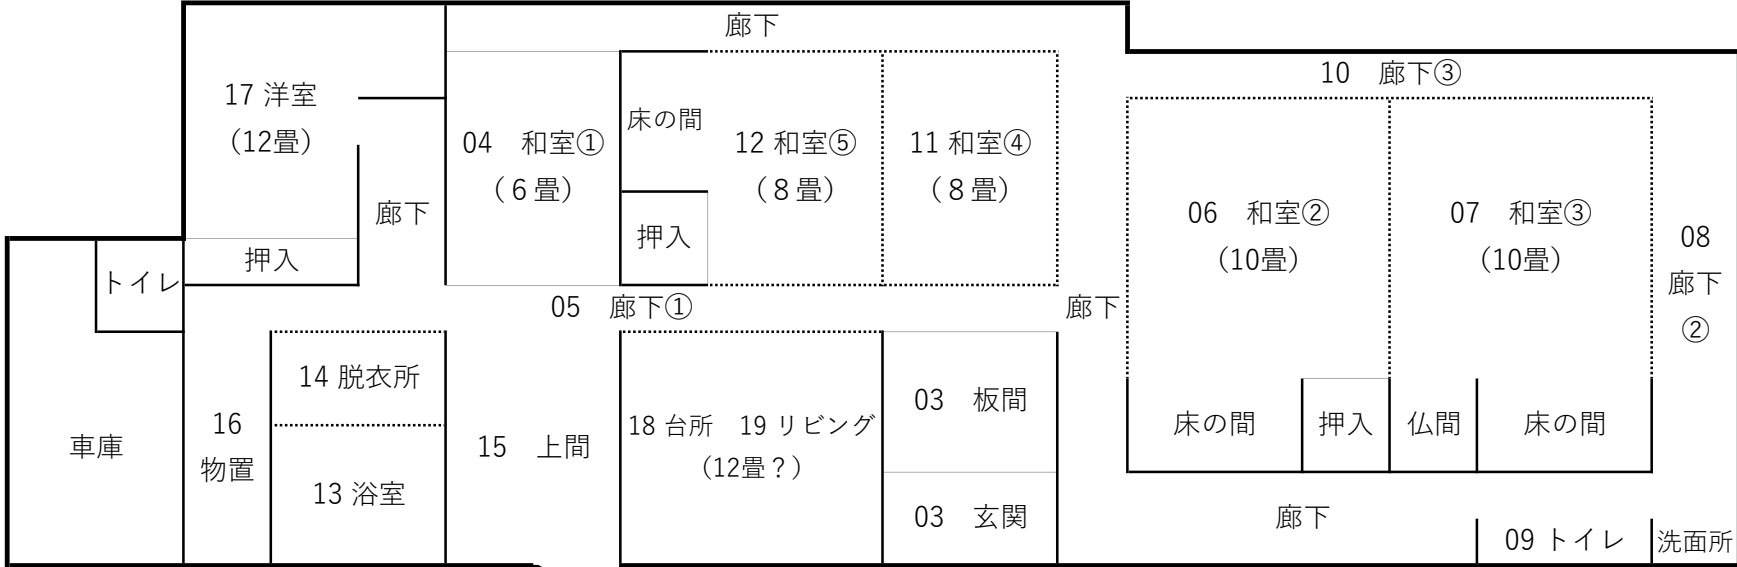

間取り (鶴川内125)

敷地 入り口